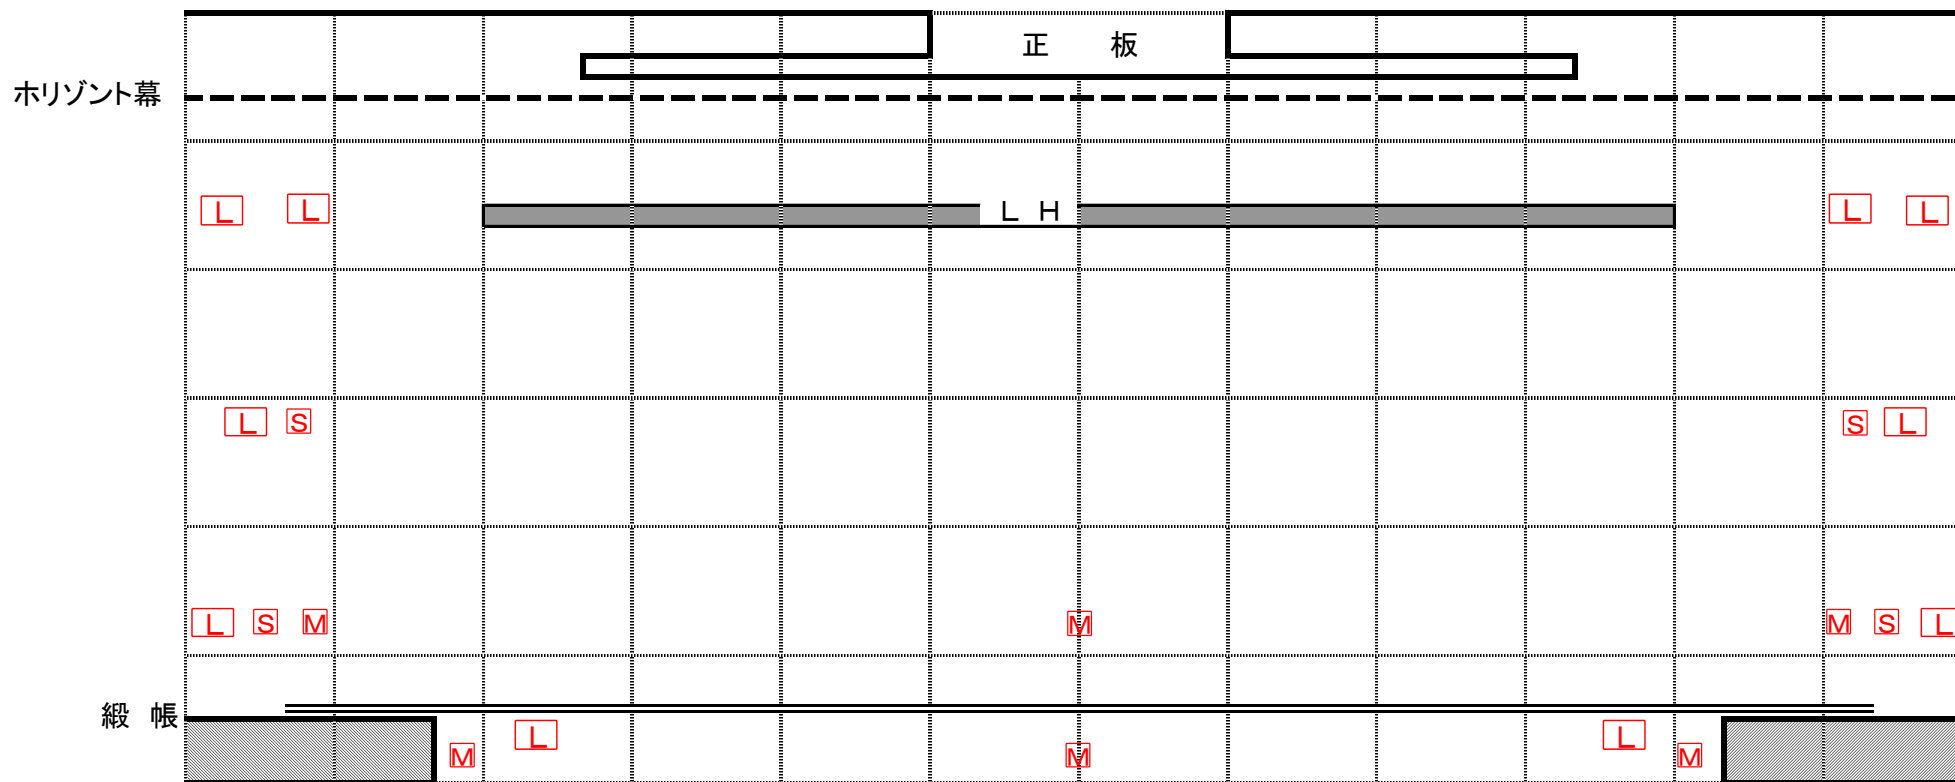

豊田市福祉センターホール 舞台平面図

間口 : 14m
 奥行き : 9.5m (框 - ホリゾント幕 ※ L H 通常位置まで 8m)
 框 - 緞帳 : 1m
 プロセニウム高さ : 8m
 各バトンの長さ : 21m

※ 照明コンセント L は、LH用を除きすべて 20A C型